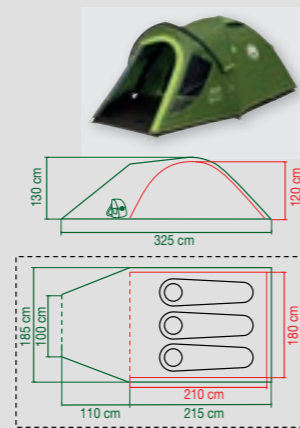

Darwin 3 Plus BlackOut

SKU	2209416
EAN	3138522133818
Capacità	3P
Colonna dell'acqua	4500 mm
Allestimento	Prima interno
Struttura	Duomo
Pali	Fibra di vetro
Telo di protezione	Polietilene saldato completamente integrato
Tessuto esterno	Poliestere rivestito in PU, ignifugo
Tessuto interno	Poliestere traspirante con zanzariera
Borsa per il trasporto	Inclusa
Dimensioni dello zaino	58 x 16 x 16 cm
Peso	5.1 kg