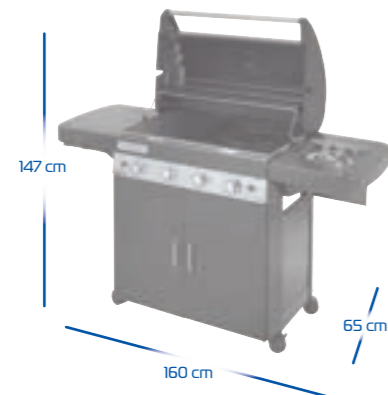

### 4 Series Classic LS Plus Dark Dualgas

2000033885

Griglia e piastra in ghisa smaltata

**DUAL GAS**  
METANO e GPL

- Doppia alimentazione** Metano/GPL
- Campingaz® InstaClean System**
- Campingaz® Culinary Modulars**
- Coperchio/forno** con indicatore di temperatura
- Potenti bruciatori** in acciaio inox per un'omogenea diffusione del calore
- Ganci** porta utensili
- Fornello laterale** integrato
- Mobiletto con ante** per riporre comodamente accessori come utensili per la cottura e copri BBQ
- 4 ruote con freni** per offrire la massima mobilità e stabilità