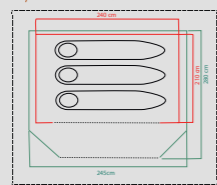

FastPitch Swagger 3

SKU	2212626
EAN	3138522134174
Capacità	3P
Colonna dell'acqua	3000 mm
Allestimento	Montaggio istantaneo
Struttura	Cabina
Pali	Acciaio
Sottotenda	PE saldato completamente integrato (zona notte)
Tessuto esterno	Poliestere rivestito in PU 150D, ignifugo
Tessuto interno	Poliestere traspirante con zanzariera
Borsa per il trasporto	Inclusa
Dimensioni dello zaino	24 x 24 x 19,4 cm
Peso	10 kg

Zona notte	21 m²
Zona giorno	- m²
Totale	21 m²