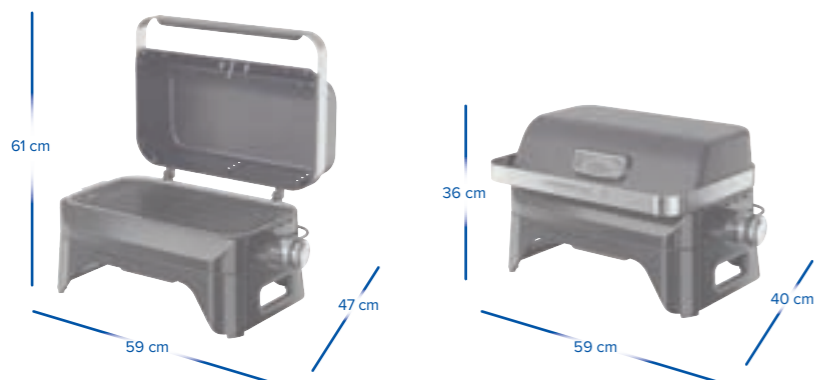

ATTITUDE 2GO

Attitude 2go Electric

2177560

Barbecue da tavolo pre-assemblato, non c'è bisogno di alcun cacciavite!

Certificato per l'utilizzo **al chiuso e all'aperto**, offrendoti la più totale flessibilità

Il **cavo di alimentazione**, lungo **1,90 mt**, facilita il raggiungimento della presa elettrica

Le **componenti InstaClean** lavabili in lavastoviglie ed il comodo **cassetto raccogli grasso** ad estrazione frontale garantiscono una pulizia facile e veloce

L'**elegante coperchio in alluminio** pressofuso nero opaco trattiene il calore e garantisce un'ottima cottura alla griglia

Il sistema di riscaldamento elettrico di Campingaz garantisce una **distribuzione uniforme del calore**

Protezione della resistenza integrata nella griglia di cottura riduce significativamente le fiammate

10 anni di garanzia sul coperchio in alluminio pressofuso e **5 anni sulle griglie** in ghisa smaltata

Attitude 2go Electric

Codice	2177560
EAN	3138522128098
Dimensioni superficie di cottura	1,200cm²
Dimensioni griglia (l x h)	48 x 26 cm
Bruciatore	Resistenza
Potenza	2.2 kW
Alimentazione	Elettrica
Instaclean System	Si
Materiale superficie di cottura	Ghisa smaltata
Configurazione superficie di cottura	Griglia
Accensione	Termostatica
Termometro	Si
Materiale coperchio	Alluminio pressofuso
Peso	14 kg
Dimensioni aperto (l x p x h)	59 x 47 x 61 cm
Dimensioni chiuso (l x p x h)	59 x 40 x 36 cm
Imballo	1
Copri BBQ opzionale	Attitude 2go Premium (2000037464)

ATTITUDE 2GO, IL BARBECUE ELETTRICO PER GRIGLIARE OVUNQUE!