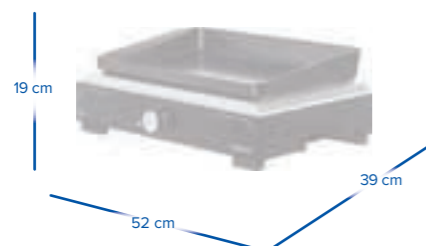

#### Plancha Electric 1 XD

Codice	2198523
EAN	3138522132170
Dimensioni superficie di cottura	45 x 30 cm (1350 cm <sup>2</sup> )
Brucciore	Resistenza
Potenza	2,5 kW
Alimentazione	Elettrica
Materiale superficie di cottura	Ghisa smaltata
Configurazione superficie di cottura	Plancha
Accensione	Termostatica
Peso	14,5 kg
Dimensioni (l x p x h)	52 x 39 x 19 cm
Imballo	1
Copri BBQ	Inclusa