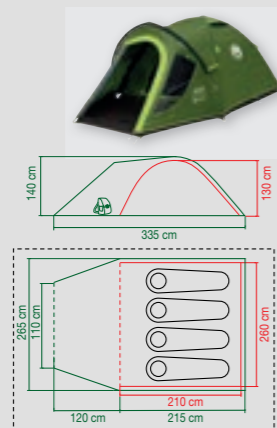

## Darwin 4 Plus BlackOut

SKU	2209451
EAN	3138522133825
Capacità	4P
Colonna dell'acqua	4500 mm
Allestimento	Prima interno
Struttura	Duomo
Pali	Fibra di vetro
Telo di protezione	Polietilene saldato completamente integrato
Tessuto esterno	Poliestere rivestito in PU, ignifugo
Tessuto interno	Poliestere traspirante con zanzariera
Borsa per il trasporto	Inclusa
Dimensioni dello zaino	58 x 20 x 20 cm
Peso	6.1 kg