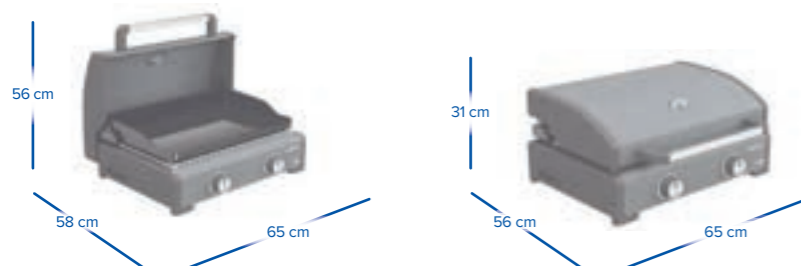

PLANCHA

Sigma 2 Cook
2217204

*Tutto ciò che può fare un BBQ
e anche di più!*

- **Bruciatori Blue Flame** per una perfetta distribuzione del calore
- **Possibilità illimitate** di cottura grazie al coperchio di cottura che consente una cottura indiretta
- **Consumi ridotti** grazie al tempo di pre-riscaldamento 2 volte più veloce
- **Accensione elettronica**
- **Termometro integrato** per una migliore gestione del calore
- **Il coperchio di cottura protegge** anche da polvere e sporizia una volta terminato di cucinare
- **Sistema raccogli grasso** per una facile pulizia
- **Bordi della plancha più alti (7cm)** per facilitare la raccolta delle pietanze
- **2 piedini regolabili sul retro e 4 perni regolabili aggiuntivi sotto la piastra**, per una migliore stabilità della plancha
- **5 anni di garanzia** estesa sulla piastra in ghisa smaltata

PLANCHA

Othello 2
2217201

- **Bruciatori Blue Flame** per una perfetta distribuzione del calore
- **Sistema raccogli grasso** per una facile pulizia
- **Accensione elettronica** con batterie incluse
- **Bordi della plancha più alti (7cm)** per facilitare la raccolta delle pietanze
- **2 piedini regolabili sul retro e 4 perni regolabili aggiuntivi sotto la piastra**, per una migliore stabilità della plancha
- **Plancha completamente pre-assemblata**, non c'è bisogno di alcun cacciavite