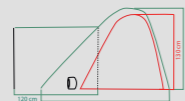

FastPitch Swagger 3

SKU	2212626
EAN	3138522134174
Capacità	3P
Colonna dell'acqua	3000 mm
Allestimento	Montaggio istantaneo
Struttura	Cabina
Pali	Acciaio
Sottotenda	PE saldato completamente integrato (zona notte)
Tessuto esterno	Poliestere rivestito in PU 150D, ignifugo
Tessuto interno	Poliestere traspirante con zanzariera
Borsa per il trasporto	Inclusa
Dimensioni dello zaino	24 x 24 x 19,4 cm
Peso	10 kg

Zona notte	21 m²
Zona giorno	- m²
Totale	21 m²